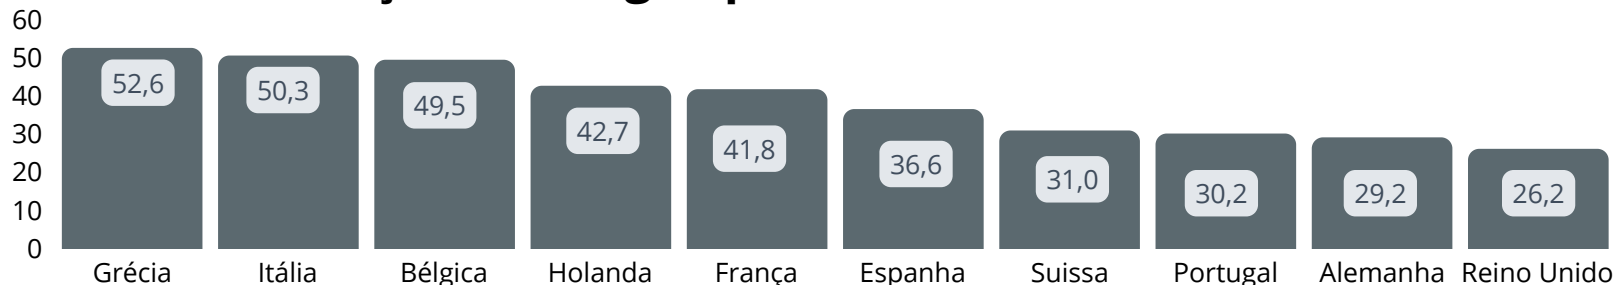

TAXA DE DOAÇÃO DE SANGUE

Europa - Países selecionados

Taxa de doação de sangue por 1.000 habitantes

	DOAÇÕES POR ANO	POPULAÇÃO
GRÉCIA	568.000	10.800.000
ITÁLIA	3.000.000	59.600.000
BÉLGICA	559.000	11.300.000
HOLANDA	726.000	17.000.000
FRANÇA	2.800.000	67.000.000

	DOAÇÕES POR ANO	POPULAÇÃO
ESPAÑA	1.700.000	46.400.000
SUISSA	270.000	8.700.000
PORTUGAL	311.000	10.300.000
ALEMANHA	2.400.000	82.200.000
REINO UNIDO	1.700.000	65.000.000