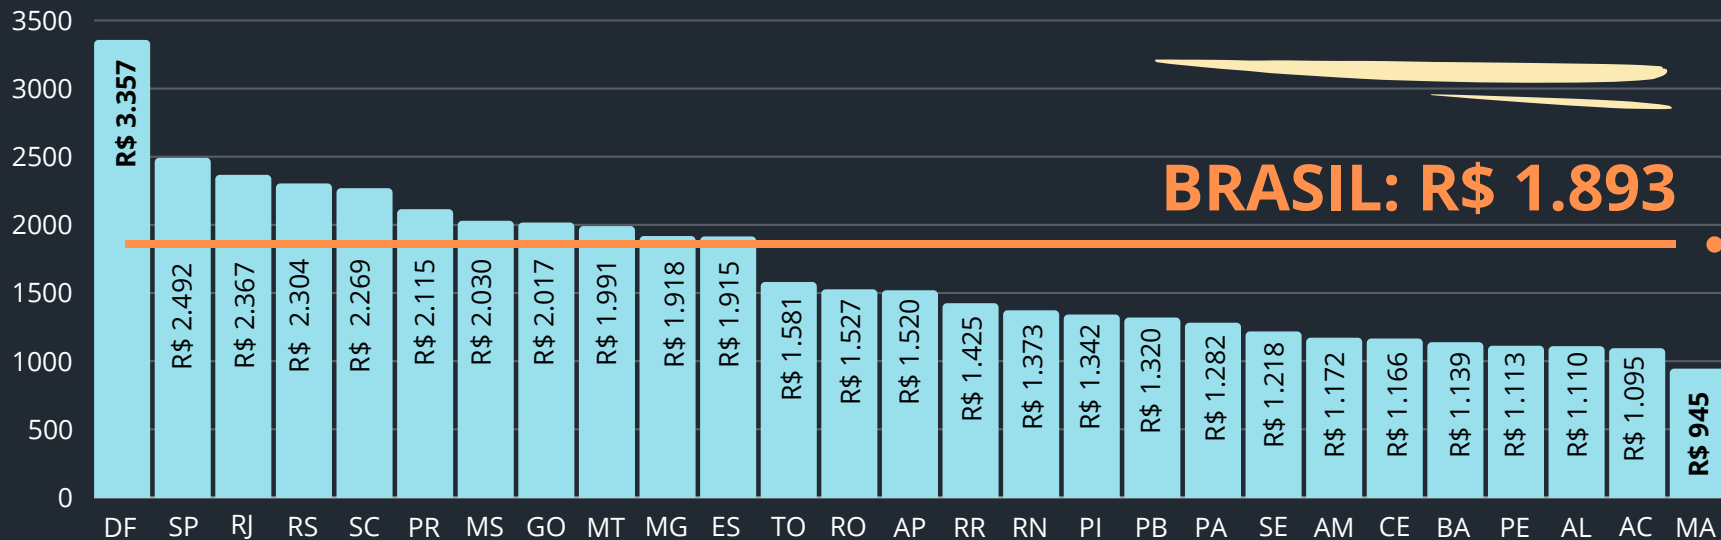

Renda domiciliar mensal per capita

BRASIL 2023

Fonte

IBGE: Instituto Brasileiro de Geografia e Estatística

Disponível em

<https://www.ibge.gov.br/pt/inicio.html>

Notas

O rendimento domiciliar per capita foi calculado como a razão entre o total dos rendimentos domiciliares (nominais) e o total dos moradores. Nesse cálculo, são considerados os rendimentos de trabalho e de outras fontes. Todos os moradores são considerados no cálculo, inclusive os pensionistas, empregados domésticos e parentes dos empregados domésticos.