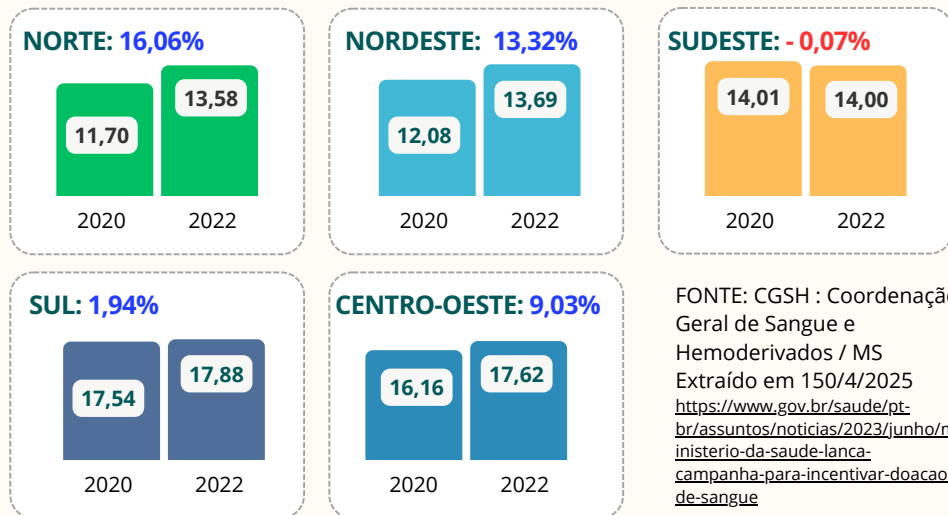

ESTUDO DESCRITIVO

BRASIL - Taxa de doação de sangue , na Rede SUS, por 1.000 habitantes

2020 a 2022

BRASIL - Taxa de doação de sangue por 1.000 habitantes

Taxa de doação de sangue por 1.000 habitantes, por região

Distribuição das doações de sangue em 2022, por Região