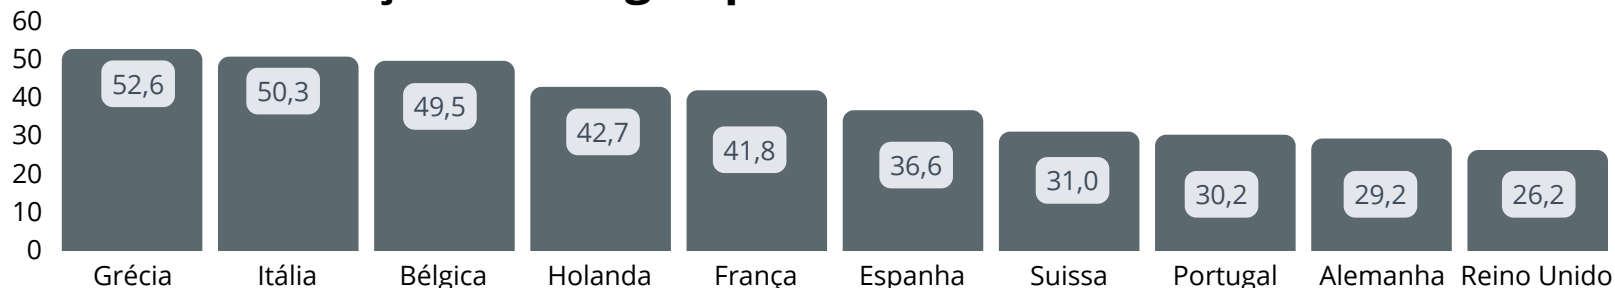

TAXA DE DOAÇÃO DE SANGUE

Europa - Países selecionados

Taxa de doação de sangue por 1.000 habitantes

	DOAÇÕES POR ANO	POPULAÇÃO
GRÉCIA	568.000	10.800.000
ITÁLIA	3.000.000	59.600.000
BÉLGICA	559.000	11.300.000
HOLANDA	726.000	17.000.000
FRANÇA	2.800.000	67.000.000

	DOAÇÕES POR ANO	POPULAÇÃO
ESPAÑA	1.700.000	46.400.000
SUISSA	270.000	8.700.000
PORTUGAL	311.000	10.300.000
ALEMANHA	2.400.000	82.200.000
REINO UNIDO	1.700.000	65.000.000